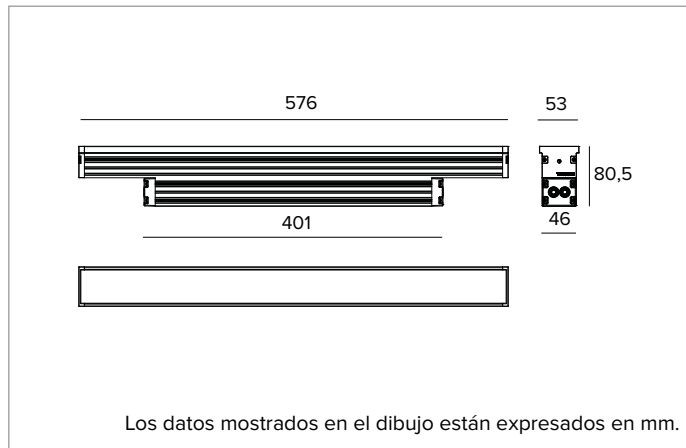

## Proyector lineal orientable de LED

	3000K	H(m)	D(m)	Emax(lx)		
	Ra80			11°		
	Fixture Power	26W	1	0.20	39584	
	Source Flux	3108lm	2	0.40	9896	
	Fixture Flux	2575lm	3	0.59	4398	
	Efficacy	99lm/W	4	0.79	2474	
TS1340	Imax=12736cd/klm	Imax	39584cd	5	0.99	1583